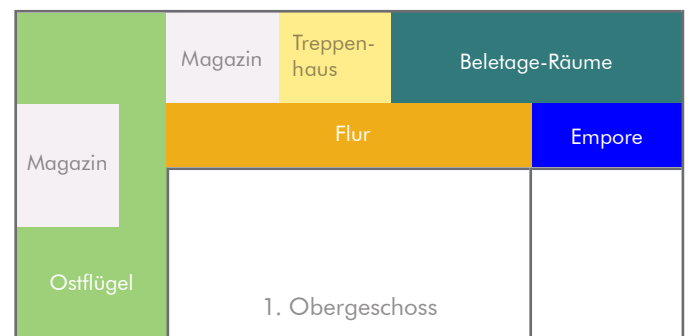

Aktueller Etagenplan · Schloß Mochental

Stand 18.5.2024

2. Obergeschoss

- 3 Grandes Dames der Kunst:
Maria Caspar-Filser, Anna Mansen & Feodora Hohenlohe
- Skulpturenpräsentation:
Willi Siber, Otto Scherer, Axel Otterbach, Ralf Klement
Stefan Strumbel, Pierre Schumann, Herbert Mehler
- Willi Siber - Skulpturen & Wandobjekte

1. Obergeschoss

- Marion Eichmann - Papierschnitte
- Matthias Mansen - Holzschnitte
- Matthias Mansen - Holzschnitte
- Matthias Mansen - Holzschnitte
- Christopher Lehmppfuhl, Xianwei Zhu - Malerei

Erdgeschoss