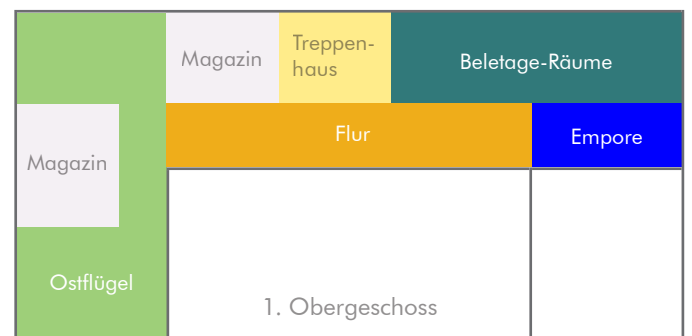

# Aktueller Etagenplan · Schloß Mochental

### 2. Obergeschoss

- 3 Grandes Dames der Kunst:  
Maria Caspar-Filser, Anna Mansen & Feodora Hohenlohe
- Skulpturenpräsentation:  
Willi Siber, Otto Scherer, Axel Otterbach, Ralf Klement  
Stefan Strumbel, Pierre Schumann, Herbert Mehler
- Willi Siber - Skulpturen & Wandobjekte

### 1. Obergeschoss

- Marion Eichmann - Papierschnitte
- Matthias Mansen - Holzschnitte
- Matthias Mansen - Holzschnitte
- Matthias Mansen - Holzschnitte
- Christopher Lehmppfuhl, Xianwei Zhu - Malerei